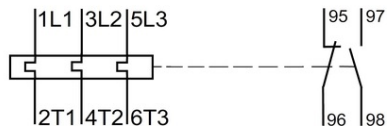

SCHRACK RELEU TERMIC CUBIC CLASIC, 5.50A - 8,00A

EAN-Code 9004840852318

Lățime netă 46,00mm

Inălțime 73,00mm

Adâncime netă 68,50mm

Masă netă 0,13kg.

disipare 5,00W

Temperatura minimă a mediului ambiant -25°C