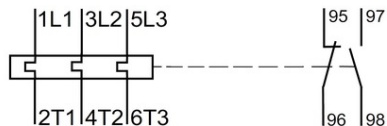

**SCHRACK RELEU TERMIC CUBICO CLASIC, 4.50 - 6.30A**

EAN-Code 9004840852301

Lățime netă 46,00mm

Inălțime 73,00mm

Adâncime netă 68,50mm

Masă netă 0,13kg.

disipare 5,00W

Temperatura minimă a mediului ambiant -25°C