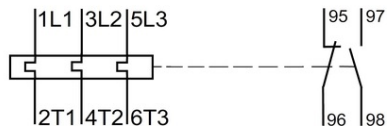

SCHRACK RELEU TERMIC CUBICO CLASIC, 30A - 38A

EAN-Code 9004840852387

Lățime netă 46,00mm

Inălțime 73,00mm

Adâncime netă 68,50mm

Masă netă 0,13kg.

disipare 8,00W

Temperatura minimă a mediului ambiant -25°C