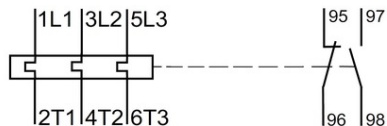

SCHRACK RELEU TERMIC CUBIC CLASIC, 2.80A - 4.00A

EAN-Code 9004840852288

Lățime netă 46,00mm

Inălțime 73,00mm

Adâncime netă 68,50mm

Masă netă 0,13kg.

disipare 4,00W

Temperatura minimă a mediului ambiant -25°C