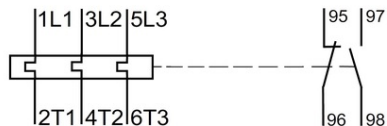

SCHRACK RELEU TERMIC CUBIC CLASIC, 12,00A - 16,00A

EAN-Code 9004840852349

Lățime netă 46,00mm

Inălțime 73,00mm

Adâncime netă 68,50mm

Masă netă 0,13kg.

disipare 7,00W

Temperatura minimă a mediului ambiant -25°C