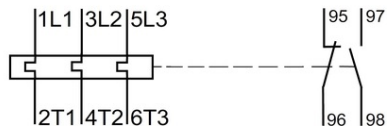

SCHRACK RELEU TERMIC CUBIC CLASIC, 1.80A - 2,50A

EAN-Code 9004840852264

Lățime netă 46,00mm

Inălțime 73,00mm

Adâncime netă 68,50mm

Masă netă 0,13kg.

disipare 4,00W

Temperatura minimă a mediului ambiant -25°C