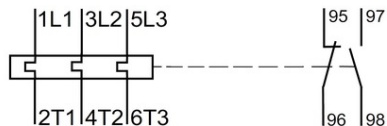

SCHRACK RELEU TERMIC CUBIC CLASIC, 1.40A - 2,50A

EAN-Code 9004840852257

Lățime netă 46,00mm

Inălțime 73,00mm

Adâncime netă 68,50mm

Masă netă 0,13kg.

disipare 4,00W

Temperatura minimă a mediului ambiant -25°C