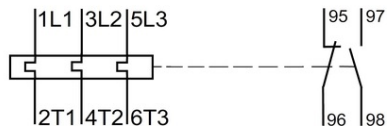

**SCHRACK RELEU TERMIC CUBICO CLASIC, 0.55A - 0.80A**

EAN-Code 9004840852219

Lățime netă 46,00mm

Inălțime 73,00mm

Adâncime netă 68,50mm

Masă netă 0,13kg.

disipare 4,00W

Temperatura minimă a mediului ambiant -25°C