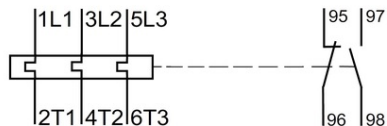

SCHRACK RELEU TERMIC CUBIC CLASIC, 0.22A - 0.32A

EAN-Code 9004840852172

Lățime netă 46,00mm

Inălțime 73,00mm

Adâncime netă 68,50mm

Masă netă 0,13kg.

disipare 4,00W

Temperatura minimă a mediului ambiant -25°C