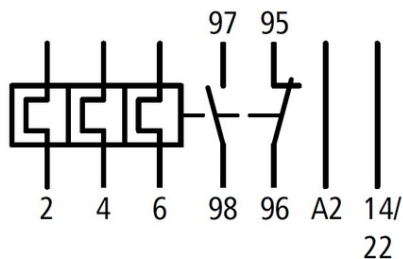

**SCHRACK RELEU TERMIC ALEA II 9 - 12A**

EAN-Code 9004840841640  
Lungime 88,00mm  
LĂfime netĂf 67,00mm  
Adăncime netĂf 45,00mm  
MasĂf netĂf 0,14kg.  
disipare 6,90W  
Gama de reglaj pentru setarea curentului 9 - 12A  
MĂfrime 0  
Pachete disponibile 1 buc., 70 buc.  
Pret: 153,74 lei (TVA inclus)