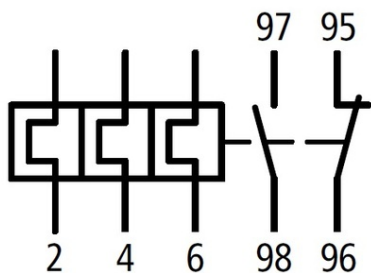

SCHRACK RELEU TERMIC ALEA II 65 - 75 A

EAN-Code 9004840841572

Lungime 88,00mm

Lăţime netă 75,00mm

Adâncime netă 60,00mm

Masă netă 0,23kg.

disipare 14,40W

Gama de reglaj pentru setarea curentului 65 - 75A