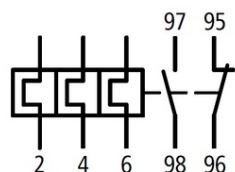

SCHRACK RELEU TERMIC AEA II 6 - 10A

EAN-Code 9004840841589
Lungime 88,00mm
LĂfime netĂf 75,00mm
Adăncime netĂf 60,00mm
MasĂf netĂf 0,22kg.
disipare 7,50W
Gama de reglaj pentru setarea curentului 6 - 10A
MĂfrime 2
Pachete disponibile 1 buc., 60 buc.
Pret: 231,80 lei (TVA inclus)