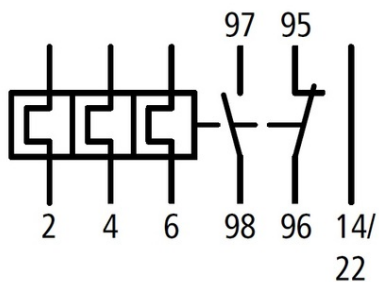

SCHRACK RELEU TERMIC ALEA II 6 - 10A

EAN-Code 9004840841794
Lungime 96,00mm
LĂfime netĂf 67,00mm
Adăncime netĂf 45,00mm
MasĂf netĂf 0,14kg.
disipare 6,00W
Gama de reglaj pentru setarea curentului 6 - 10A
MĂfrime 1
Pachete disponibile 1 buc., 70 buc.
Pret: 191,23 lei (TVA inclus)

Detalii online: <https://www.materialeelectrice.ro/releu-termic-alea-ii-6-10a-274738>