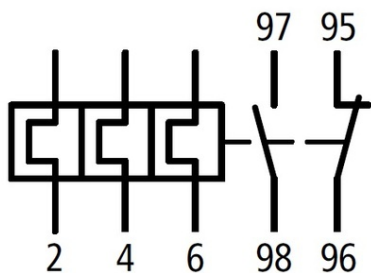

SCHRACK RELEU TERMIC ALEA II 50 - 70A

EAN-Code 9004840841510
Lungime 134,00mm
Lăţime netă 135,00mm
Adâncime netă 118,00mm
Masă netă 1,21kg.
disipare 21,60W
Gama de reglaj pentru setarea curentului 50-70A
Măfrime 3
Pachete disponibile 1 buc., 8 buc.
Pret: 860,21 lei (TVA inclus)

Detalii online: <https://www.materialelectrice.ro/releu-termic-alea-ii-50-70a-274736>