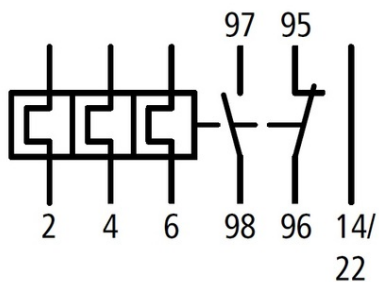

**SCHRACK RELEU TERMIC ALEA II 4 - 6A**

EAN-Code 9004840841787  
Lungime 96,00mm  
Lăţime netă 67,00mm  
Adâncime netă 45,00mm  
Masă netă 0,14kg.  
disipare 5,10W  
Gama de reglaj pentru setarea curentului 4 - 6A  
Mărimă 1  
Pachete disponibile 1 buc., 70 buc.  
Pret: 191,23 lei (TVA inclus)

Detalii online: <https://www.materialeelectrice.ro/releu-termic-alea-ii-4-6a-274733>