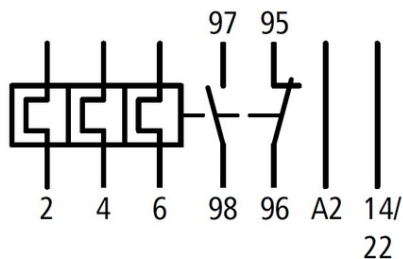

SCHRACK RELEU TERMIC ALEA II 4 - 6A

EAN-Code 9004840841688
Lungime 88,00mm
Lăţime netă 67,00mm
Adâncime netă 45,00mm
Masă netă 0,14kg.
disipare 5,10W
Gama de reglaj pentru setarea curentului 4 - 6A
Mărimă 0
Pachete disponibile 1 buc., 70 buc.
Pret: 153,74 lei (TVA inclus)