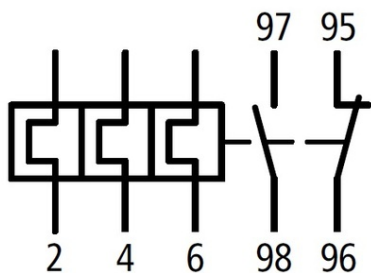

**SCHRACK RELEU TERMIC ALEA II 24 - 40A**

EAN-Code 9004840841619

Lungime 88,00mm

Lăţime netă 75,00mm

Adâncime netă 60,00mm

Masă netă 0,22kg.

disipare 9,30W

Gama de reglaj pentru setarea curentului 24 - 40A