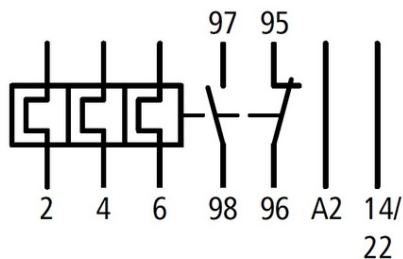

**SCHRACK RELEU TERMIC ALEA II 2,4 - 4A**

EAN-Code 9004840841671  
Lungime 88,00mm  
Lăfime netăf 67,00mm  
Adăncime netăf 45,00mm  
Masăf netăf 0,14kg.  
disipare 6,00W  
Gama de reglaj pentru setarea curentului 2,4 - 4A  
Măfrime 0  
Pachete disponibile 1 buc., 70 buc.  
Pret: 153,72 lei (TVA inclus)