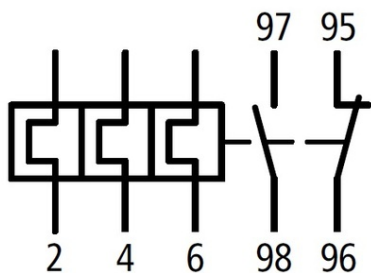

SCHRACK RELEU TERMIC ALEA II 16 - 24A

EAN-Code 9004840841602

Lungime 88,00mm

Lăţime netă 75,00mm

Adâncime netă 60,00mm

Masă netă 0,22kg.

disipare 5,70W

Gama de reglaj pentru setarea curentului 16 - 24A