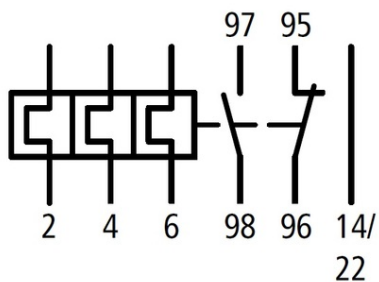

SCHRACK RELEU TERMIC ALEA II 16 - 24A

EAN-Code 9004840841800

Lungime 96,00mm

Lăţime netă 67,00mm

Adâncime netă 45,00mm

Masă netă 0,14kg.

disipare 6,00W

Gama de reglaj pentru setarea curentului 16 - 24A