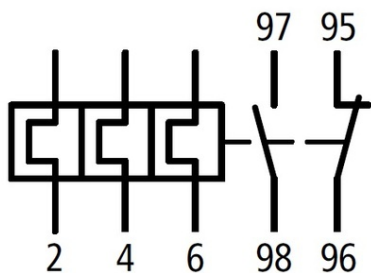

**SCHRACK RELEU TERMIC ALEA II 145 - 175A**

EAN-Code 9004840841503  
Lungime 134,00mm  
Lăţime netă 135,00mm  
Adâncime netă 118,00mm  
Masă netă 1,21kg.  
disipare 34,50W  
Gama de reglaj pentru setarea curentului 145-175A  
Mărimă 3  
Pachete disponibile 1 buc., 8 buc.  
Pret: 1 288,64 lei (TVA inclus)