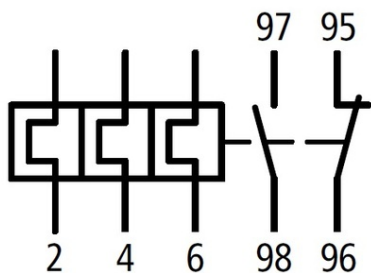

SCHRACK RELEU TERMIC ALEA II 120 - 150A

EAN-Code 9004840841480
Lungime 134,00mm
Lăfime netăf 135,00mm
Adancime netăf 118,00mm
Masăf netăf 1,21kg.
disipare 25,50W
Gama de reglaj pentru setarea curentului 120-150A
Măfrime 3
Pachete disponibile 1 buc., 8 buc.
Pret: 1 263,36 lei (TVA inclus)