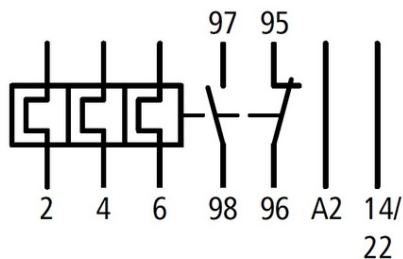

SCHRACK RELEU TERMIC ALEA II 12 - 16A

EAN-Code 9004840841657

Lungime 88,00mm

Lăţime netă 67,00mm

Adâncime netă 45,00mm

Masă netă 0,14kg.

disipare 5,40W

Gama de reglaj pentru setarea curentului 12 - 16A