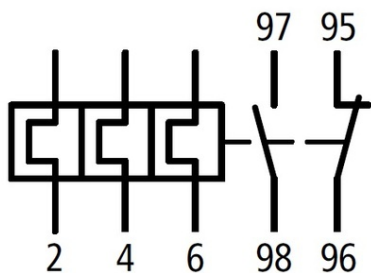

**SCHRACK RELEU TERMIC ALEA II 10 - 16A**

EAN-Code 9004840841596

Lungime 88,00mm

Lăţime netă 75,00mm

Adâncime netă 60,00mm

Masă netă 0,22kg.

disipare 6,30W

Gama de reglaj pentru setarea curentului 10 - 16A