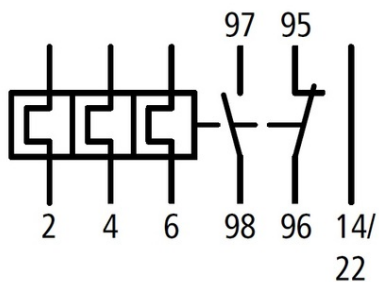

**SCHRACK RELEU TERMIC ALEA II 10 - 16A**

EAN-Code 9004840841763

Lungime 96,00mm

Lăţime netă 67,00mm

Adâncime netă 45,00mm

Masă netă 0,15kg.

disipare 5,40W

Gama de reglaj pentru setarea curentului 10 - 16A