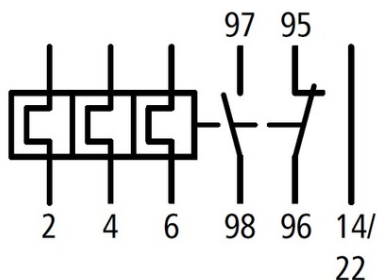

SCHRACK RELEU TERMIC ALEA II 0,4 - 0,6A

EAN-Code 9004840841817

Lungime 96,00mm

Lățime netă 67,00mm

Adâncime netă 45,00mm

Masă netă 0,14kg.

disipare 4,80W

Gama de reglaj pentru setarea curentului 0,4 - 0,6A