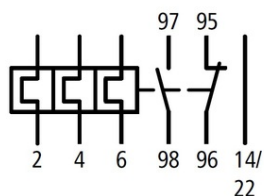

SCHRACK RELEU TERMIC ALEA II 0,24 - 0,4A

EAN-Code 9004840841855

Lungime 96,00mm

Lăţime netă 67,00mm

Adâncime netă 45,00mm

Masă netă 0,14kg.

disipare 5,40W

Gama de reglaj pentru setarea curentului 0,24 - 0,4A