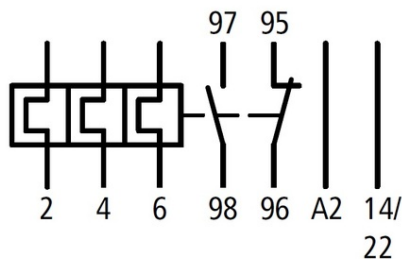

SCHRACK RELEU TERMIC ALEA II 0,16 - 0,24A

EAN-Code 9004840841701

Lungime 88,00mm

Lăfime netăf 67,00mm

Adăncime netăf 45,00mm

Masă netăf 0,14kg.

disipare 5,40W

Gama de reglaj pentru setarea curentului 0,16 - 0,24A