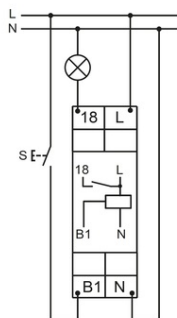

SCHRACK RELEU MODULAR SERIA ALEXA, 1ND, 230VCA

EAN-Code 9004840272222

Lungime 65,00mm

Lățime netă 17,50mm

Înălțime 90,00mm

Masă netă 0,08kg.

disipare 1,00W

Temperatura minimă a mediului ambiant -25°C