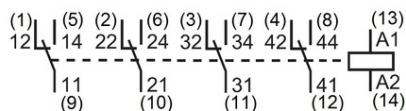

**SCHRACK RELEU INSERABIL 14 PINI, 4CC, 5A, 24V C.C., S-RELAY  
RS5**

EAN-Code 9004840855029

Lungime 27,00mm

Lățime netă 21,20mm

Înălțime 42,00mm

Masă netă 0,03kg.

disipare 0,90W

Temperatura minimă a mediului ambiant -55°C