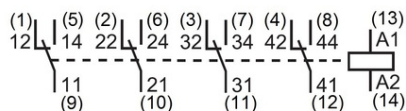

**SCHRACK RELEU INSERABIL 14 PINI, 4CC, 5A, 24V C.A., S-RELAY
RS5**

EAN-Code 9004840855036

Lungime 27,00mm

Lățime netă 21,00mm

Înălțime 42,00mm

Masă netă 0,03kg.

disipare 1,60W

Temperatura minimă a mediului ambiant -55°C