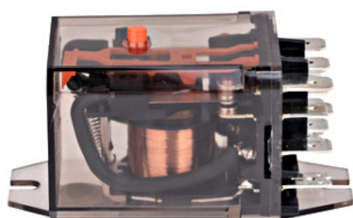

**SCHRACK RELEU DE PUTERE 3CC 230VC.A. 16A, CAPAC CU URECHI
DE MONTAJ**

EAN-Code 9004840824315

Lungime 39,00mm

Lățime netă 37,00mm

Înălțime 74,00mm

Masă netă 0,08kg.

disipare 2,69W

Temperatura minimă a mediului ambiant -25°C

Temperatura maximă a mediului ambiant 50°C

Familie de produse RM

Contacte 3 comutatoare

Curent nominal 16A

Bobină de curent alternativ 230VAC

Caracteristici mască cu cleme de prindere

Pachete disponibile 1 buc.

Pret: 80,95 lei (TVA inclus)

Detalii online: <https://www.materialelectrice.ro/releu-de-putere-3cc-230vc-a-16a-capac-cu-urechi-de-montaj-274681>