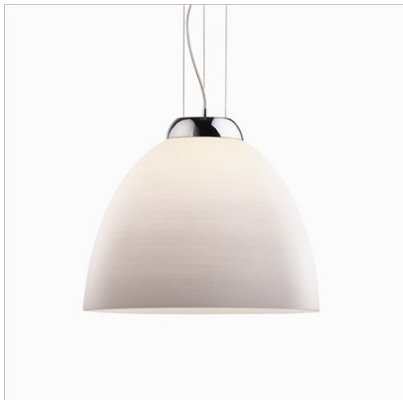

### **IDEAL LUX CORP DE ILUMINAT TOLOMEO SP1 D40**

Corp de iluminat suspendat, cu abajurul din sticla suflata si decorata manual. Cadru metalic cromat. Cablurile electrice cat si firele de sustinere din otel sunt reglabile in inaltime cu ajutorul unui sistem de blocare automat. Pendulul este dotat cu 1 bec (neinclus), cu soclu de tip E27, dar se poate echipa optional cu becuri tip LED, halogen sau economice. Fiind un accesoriu de design de tip modern aduce un plus de refinament incaperilor indeplinindu-si in acelasi timp si rolul functional

Specificatii:  
Sursa iluminat: max 1x100W E27  
Grad de protectie: IP20  
Diametru: ø 400 mm  
Lungime cablu: 400/1050 mm

Pret: 1 670,46 lei (TVA inclus)

Detalii online: <https://www.materialeelectrice.ro/pendul-tolomeo-1-bec-dulie-e27-d-400mm-h-400-1050mm-alb-27447>