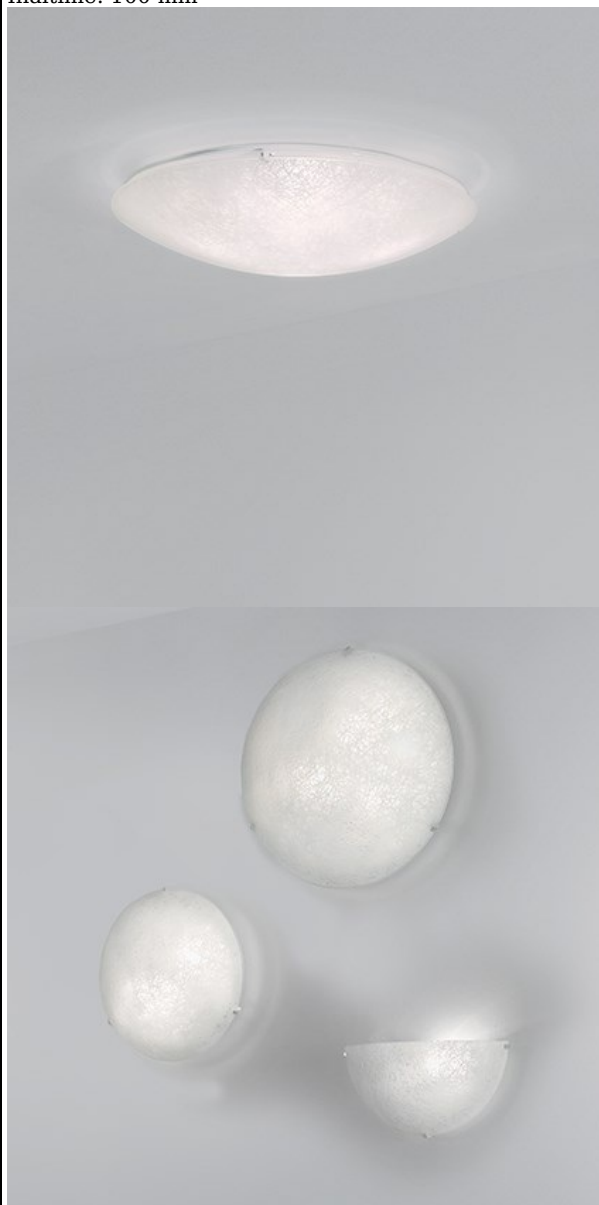

**IDEAL LUX PLAFONIERA LANA, 2 BECURI, DULIE E27, D:300MM,
H:100MM, ALB**

Plafoniera cu abajurul din sticla transparenta sablata la exterior si cu decoratiuni serigrafiate in interior. Cadru metalic acoperit cu un strat de email de culoare alba. Plafoniera este dotata cu 2 becuri (neincluse), cu soclu de tip E27, dar se poate echipa optional cu becuri tip LED, halogen sau economice. Montajul este posibil pe tavan cat si pe perete. Fiind un accesoriu de design de tip modern aduce un plus de refinement incaperilor indeplinindu-si in acelasi timp si rolul functional

Specificatii:
Sursa iluminat: max 2x60W E27
Grad de protectie: IP20
Diametru: \varnothing 300 mm
Inaltime: 100 mm

Pret: 274,43 lei (TVA inclus)

Detalii online: <https://www.materialeelectrice.ro/plafoniera-lana-2-becuri-dulie-e27-d-300mm-h-100mm-alb>