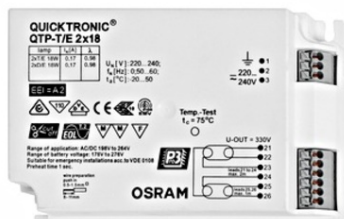

SCHRACK QT-T/E 2X18/230-240

EAN-Code 9004840538397
Taxa verde Taxa verde inclusĂf in preÈ in valoare de: 0,80 RON
Lungime 123,00mm
LĂfEime netĂf 79,00mm
InĂflĂfime 33,00mm
MasĂf netĂf 0,22kg.
Fabricant 12-Ledvance
Watt 1x18/2x18W
Dimabil nu
Tensiune de alimentare AC 230V
Tensiune intrare AC 220-240V
LĂfĂfime 79mm
Accesorii Balast
Pachete disponibile 1 buc.
Pret: 0,00 lei (TVA inclus)