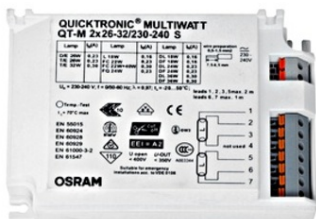

SCHRACK QT-M 2X26-32W

EAN-Code 4008321329158
Taxa verde Taxa verde inclusĂf in preÈ› in valoare de: 0,80 RON
Lungime 123,00mm
LĂfime netĂf 79,00mm
InĂflĂfime 33,00mm
Fabricant 12-Ledvance
Watt 2x26/2x32W
Dimabil nu
Tensiune de alimentare AC 230V
Tensiune intrare AC 230V
LĂfime 79mm
Accesorii Balast
Pachete disponibile 1 buc.
Pret: 225,69 lei (TVA inclus)