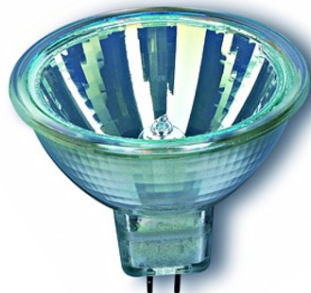

SCHRACK QR-CBC 51 20W WFL 38°, GU 5, 3

EAN-Code 4050300272511

Taxa verde Taxa verde inclusă în preț în valoare de: 0,80 RON

Lungime 46,00mm

Diametru 51,00mm

Fabricant 22-Osram

Watt 20W

Lumeni 210lm

Culoare lumină alb halogen

Indice redare culoare ≥ 100

Durată de viață 2.000h

Dimabil Depending on transformer

Clasă energetică B

Soclu GU5,3

Unghiul de radiație 38°

Tensiune de alimentare AC 12V