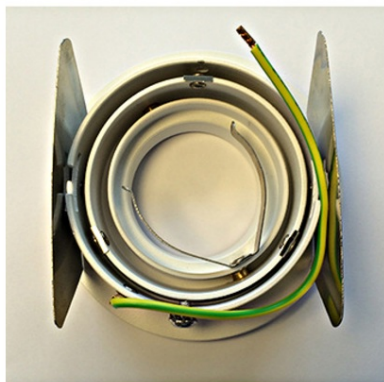

**SCHRACK PUNTO-A/AL MR16, GU10, 50W IP20, ADJ., LEAF SPRINGS,
ALB**

EAN-Code 5291889050339
Inălțime 30,00mm
Diametru 92,00mm
Masă netă 1,44kg.
Fabricant 06-One Light
Watt 50W
Dimabil nu
Clasă de protecție II
Grad de protecție IP20
Tip iluminare downlight
Sursă iluminare LED Retrofit
Dulie lampă GU10
Tensiune de alimentare AC 100-240V
Montaj Montaj incastat in plafon
Decupaj mm Ø80mm
Adancime montaj 100mm
Culoare alb
Material aluminiu
Diametru 92mm
Pachete disponibile 1 buc., 100 buc.
Pret: 65,26 lei (TVA inclus)