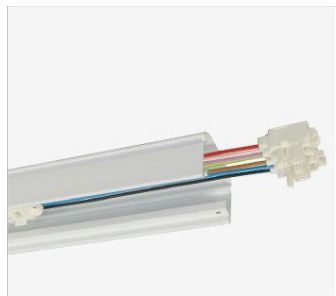

SCHRACK SINA PORTANTA (T8) L-TS 36W/1 DV

sina portanta (T8) din tabla de otel dublu zincata, acoperita alb, cu cablaj de trecere si conector axial. Pentru echiparea cu corpuri de iluminat în tipurile de protectie IP20, IP54 sau IP54FF. Cupla de sina L-SV se comanda separat.

Dimensiuni: 1239x70x45

Cablu: 5x1.5 mm

Pret: 0,00 lei (TVA inclus)

Detalii online: <https://www.materialeelectrice.ro/sina-portanta-t8-l-ts-36w-1-dv>