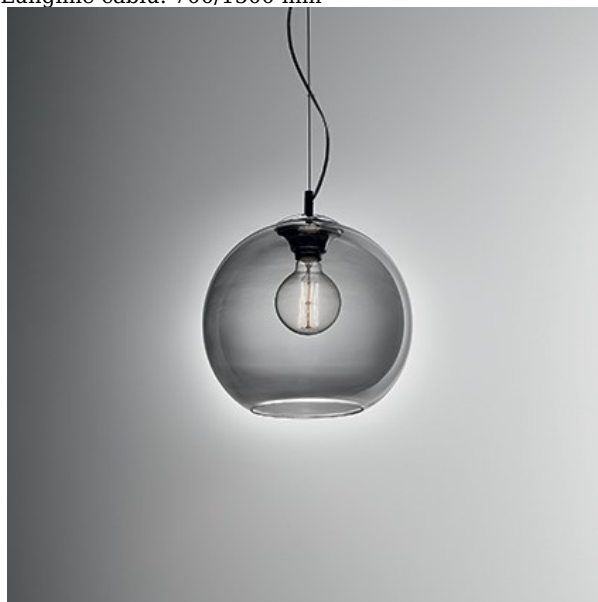

IDEAL LUX

**IDEAL LUX PENDUL NEMO D50, 1 BEC, DULIE E27, D:500MM,
H:700/1500MM, CUPRU**

Corp de iluminat suspendat, cu abajurul din sticla suflata, de culoarea cuprului lucioasa. Cadru metalic cromat. Cablurile electrice cat si firele de sustinere din otel sunt reglabile in inaltime cu ajutorul unui sistem de blocare automat. Pendulul este dotat cu 1 bec (neinclus), cu soclu de tip E27, dar se poate echipa optional cu becuri tip LED, halogen sau economice. Fiind un accesoriu de design de tip modern aduce un plus de refinament incaperilor indeplinindu-si in acelasi timp si rolul functional

Specificatii:
Sursa iluminat: max 1x60W E27
Grad de protectie: IP20
Diametru: ø 500 mm
Lungime cablu: 700/1500 mm

Pret: 2 006,04 lei (TVA inclus)

Detalii online: <https://www.materialeelectrice.ro/pendul-nemo-d50-1-bec-dulie-e27-l-500mm-h-700-1500mm-cupru>