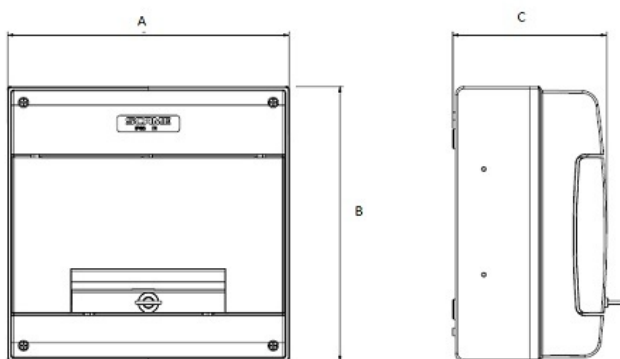

SCAME TABLOU POLICARBONAT ETANS IP66 16 MODULE APARENT

Tablou etans modular pentru montaj aparent la exteriorul cladirilor. Grad de protectie superior IP66
Dimensiuni 250x328x140mm A X B X C

Tabloul electric se livreaza echipat cu sina omega pentru fixarea sigurantelor automate sau a oricaror aparate cu sistem de fixare standardizate si sina DIN

Bara de nul a tabloului trebuie achzitionata separat , tabloul este prevazut cu sistem de fixare special pentru aceasta.

Pentru o etanseitate perfecta se recomanda ca iesirea cablurilor sa fie facuta prin presetupe. Din fabrica tabloul este prevazut cu predecupari in functie de marimea cablurilor. Mai jos se poate vedea tabelul cu lista de presetupe recomandate (dupa marimea calburilor). In plus in tabel, se poate vedea puterea electrica disipata maxima admisa (tabel facut conform normelor europene in vigoare)