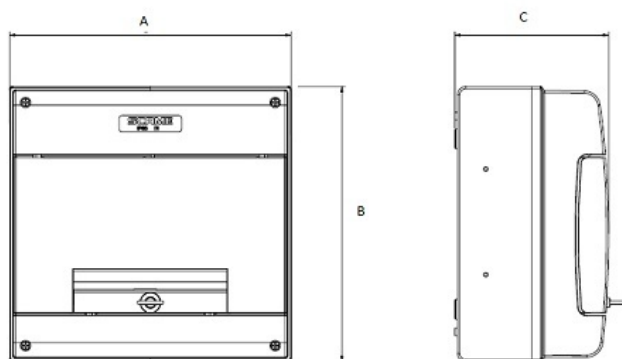

### **SCAME TABLOU POLICARBONAT ETANS IP66 24 MODULE APARENT**

Tablou etans modular pentru montaj aparent la exteriorul cladirilor. Grad de protectie superior IP66

Dimensiuni 400x256x140mm A X B X C

Tabloul electric se livreaza echipat cu sina omega pentru fixarea sigurantelor automate sau a oricaror aparate cu sistem de fixare standardizate si sina DIN

Bara de nul a tabloului trebuie achzitionata separat , tabloul este prevazut cu sistem de fixare special pentru aceasta.

Pentru o etanseitate perfecta se recomanda ca iesirea cablurilor sa fie facuta prin presetupe. Din fabrica tabloul este prevazut cu predecupari in functie de marimea cablurilor. Mai jos se poate vedea tabelul cu lista de presetupe recomandate ( dupa marimea calburilor). In plus in tabel, se poate vedea puterea electrica disipata maxima admisa ( tabel facut conform normelor europene in vigoare)