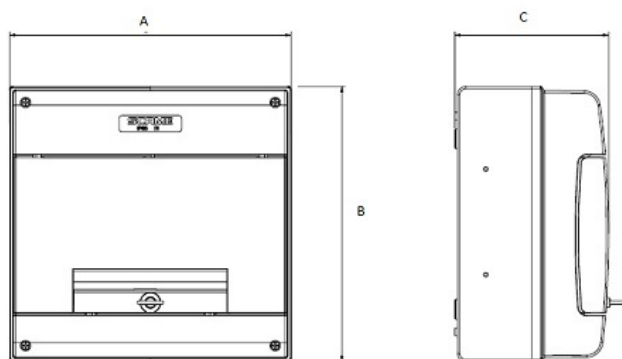

SCAME TABLOU POLICARBONAT ETANS IP66 48 MODULE APARENT

Tablou etans modular pentru montaj aparent la exteriorul cladirilor. Grad de protectie superior IP66

Dimensiuni 550x328x140mm A X B X C

Tabloul electric se livreaza echipat cu sina omega pentru fixarea sigurantelor automate sau a oricaror aparate cu sistem de fixare standardizate si sina DIN

Bara de nul a tabloului trebuie achzitionata separat , tabloul este prevazut cu sistem de fixare special pentru aceasta.

Pentru o etanseitate perfecta se recomanda ca iesirea cablurilor sa fie facuta prin presetupe. Din fabrica tabloul este prevazut cu predecupari in functie de marimea cablurilor. Mai jos se poate vedea tabelul cu lista de presetupe recomandate (dupa marimea calburilor). In plus in tabel, se poate vedea puterea electrica disipata maxima admisa (tabel facut conform normelor europene in vigoare)