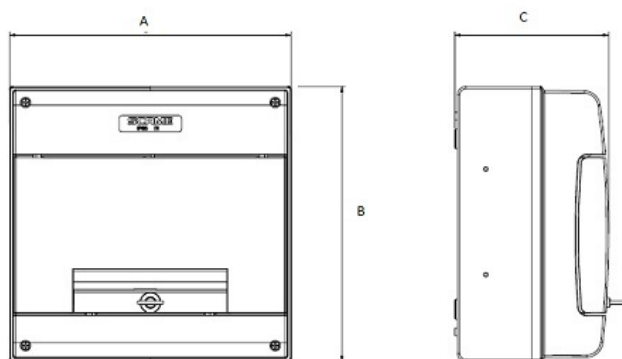

SCAME TABLOU POLICARBONAT ETANS IP66 32 MODULE APARENT

Tablou etans modular pentru montaj aparent la exteriorul cladirilor. Grad de protectie superior IP66

Dimensiuni 400x328x140mm A X B X C

Tabloul electric se livreaza echipat cu sina omega pentru fixarea sigurantelor automate sau a oricaror aparate cu sistem de fixare standardizate si sina DIN

Bara de nul a tabloului trebuie achzitionata separat , tabloul este prevazut cu sistem de fixare special pentru aceasta.

Pentru o etanseitate perfecta se recomanda ca iesirea cablurilor sa fie facuta prin presetupe. Din fabrica tabloul este prevazut cu predecupari in functie de marimea cablurilor. Mai jos se poate vedea tabelul cu lista de presetupe recomandate (dupa marimea calburilor). In plus in tabel, se poate vedea puterea electrica disipata maxima admisa (tabel facut conform normelor europene in vigoare)