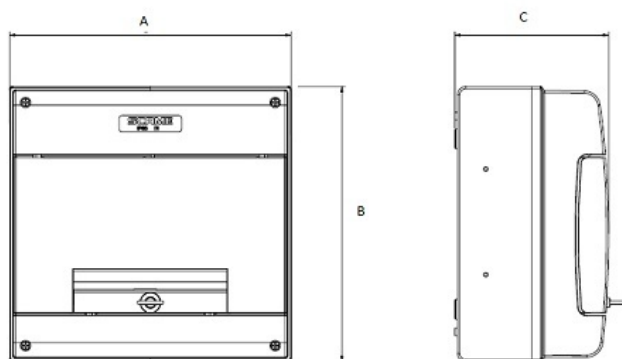

SCAME TABLOU POLICARBONAT ETANS IP66 4 MODULE APARENT

Tablou etans modular pentru montaj aparent la exteriorul cladirilor. Grad de protectie superior IP66

Dimensiuni 190x112x106mm A X B X C

Tabloul electric se livreaza echipat cu sina omega pentru fixarea sigurantelor automate sau a oricaror aparate cu sistem de fixare standardizate si sina DIN

Bara de nul a tabloului trebuie achzitionata separat , tabloul este prevazut cu sistem de fixare special pentru aceasta.

Pentru o etanseitate perfecta se recomanda ca iesirea cablurilor sa fie facuta prin presetupe. Din fabrica tabloul este prevazut cu predecupari in functie de marimea cablurilor. Mai jos se poate vedea tabelul cu lista de presetupe recomandate (dupa marimea calburilor). In plus in tabel, se poate vedea puterea electrica disipata maxima admisa (tabel facut conform normelor europene in vigoare)