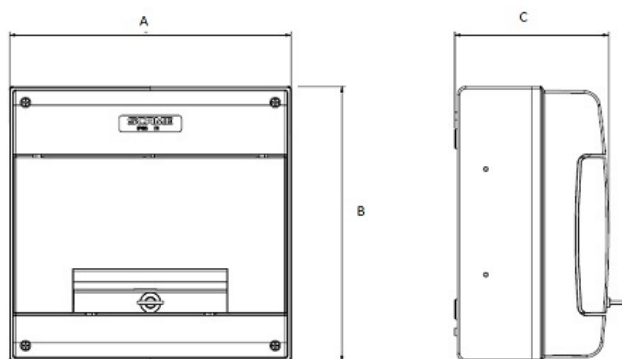

SCAME TABLOU POLICARBONAT ETANS IP66 8 MODULE APARENT

Tablou etans modular pentru montaj aparent la exteriorul cladirilor. Grad de protectie superior IP66
Dimensiuni 190x184x106mm A X B X C

Tabloul electric se livreaza echipat cu sina omega pentru fixarea sigurantelor automate sau a oricaror aparate cu sistem de fixare standardizate si sina DIN

Bara de nul a tabloului trebuie achzitionata separat , tabloul este prevazut cu sistem de fixare special pentru aceasta.

Pentru o etanseitate perfecta se recomanda ca iesirea cablurilor sa fie facuta prin presetupe. Din fabrica tabloul este prevazut cu predecupari in functie de marimea cablurilor. Mai jos se poate vedea tabelul cu lista de presetupe recomandate (dupa marimea calburilor). In plus in tabel, se poate vedea puterea electrica disipata maxima admisa (tabel facut conform normelor europene in vigoare)