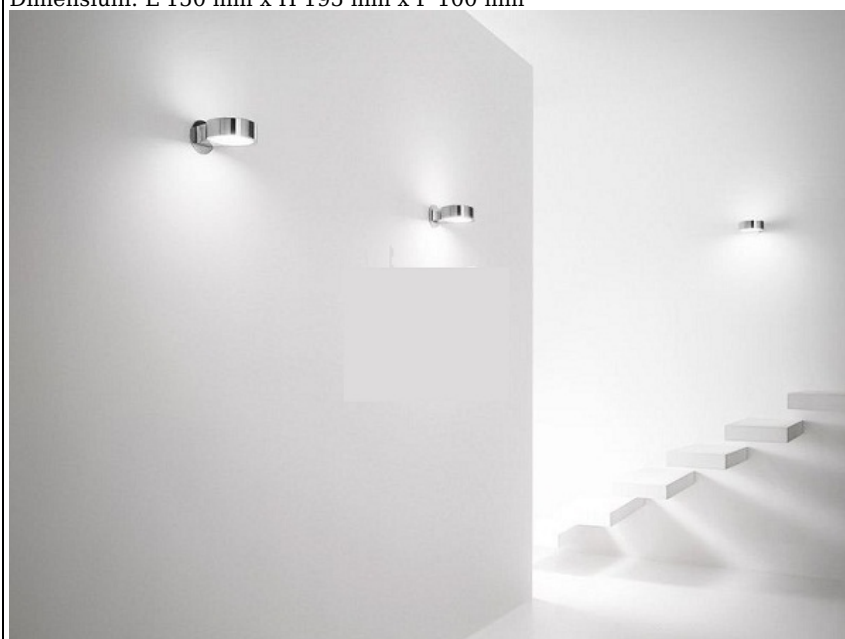

**IDEAL LUX APLICA ANELLO, 1 BEC, DULIE G9, L:150MM, H:195MM,  
ALB**

Aplica cu abajur din sticla, partea de interior fiind alba iar exteriorul colorat sau sticla transparenta ori cromata. Protectia becului este din sticla de tip Pyrex satinata. Aplica este dotata cu 1 bec (inclus), cu soclu de tip G9, dar se poate echipa optional cu becuri tip LED, halogen sau economice. Fiind un accesoriu de design de tip modern aduce un plus de refinament incaperilor indeplinindu-si in acelasi timp si rolul sau functional.

**Specificatii:**

Sursa iluminat: G9 28W (inclusa); max 1x40W G9

Grad de protectie: IP20

Dimensiuni: L 150 mm x H 195 mm x P 100 mm

Pret: 244,70 lei (TVA inclus)

Detalii online: <https://www.materialeelectrice.ro/aplica-anello-1-bec-dulie-g9-l-150mm-h-195mm-alb>