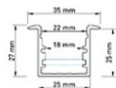

SCHRACK PROFIL MONTAJ TBI CU RAMĂȘ, ANODIZAT

EAN-Code 9004840691283, 9004840691832
Taxa verde Taxa verde inclusĂf in preÈ in valoare de: 0,80 RON
Lungime 2000,00mm
LĂfșime netĂf 25,00mm
InĂflĂfime 27,00mm
MasĂf netĂf 0,40kg.
Fabricant 02-Schrack
Culoare aluminiu
Material aluminiu
Lungime 2000mm
LĂfșime 25mm
InĂflĂfime 27mm
Accesorii Profil
Pachete disponibile 2 m.
Pret: 118,81 lei (TVA inclus)