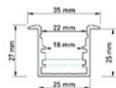

SCHRACK PROFIL MONTAJ TBI CU RAMĂȘ, ANODIZAT

EAN-Code 9004840691283, 9004840691832
Taxa verde Taxa verde inclusĂf in preÈ in valoare de: 0,80 RON
Lungime 2000,00mm
LĂfșime netĂf 25,00mm
InĂflĂfime 27,00mm
MasĂf netĂf 0,40kg.
Fabricant 02-Schrack
Culoare aluminiu
Material aluminiu
Lungime 2000mm
LĂfșime 25mm
InĂflĂfime 27mm
Accesorii Profil
Pachete disponibile 2 m.
Pret: 118,84 lei (TVA inclus)