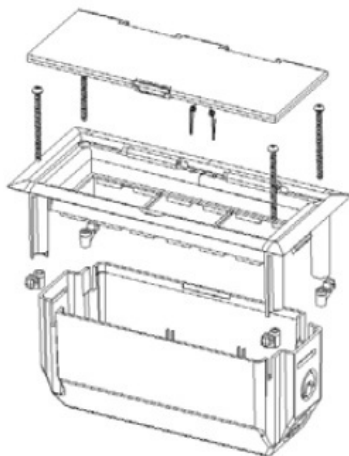

KOPOS DOZA PARDOSEALA 6 MODULE KOPOBOX MINI B PENTRU PARDOSEALA FLOTANTA

Ansamblul este destinat instalării sub tencuială sau în podelele din beton
Sarcina maxima: 1000 N pe suprafața totală a capacului (rama cu capac).
Compatibil cu aparatele producătorilor Legrand, ABB, PEHA, Simon connect, Schneider electric.
Permite montarea aparatelor modulare 3 buc. 45x45 sau 6 buc. 22.5x45 sau în alte combinații
Înainte de instalarea dozei este necesară inserarea partiței care se demontează după întărire.

Doza de mascare se încastrează în patul de ipsos. În timpul asamblării, rama KOPOBOX mini este ulterior montată pe doză.
Dimensiunea ansamblului: 175 x 80 x 75 mm.
KOPOBOX mini L se poate monta în plăci cu grosimea de la 9 la 38 mm
Grad de protecție IP20
Pentru detalii suplimentare va rugăm vizionați videoclip