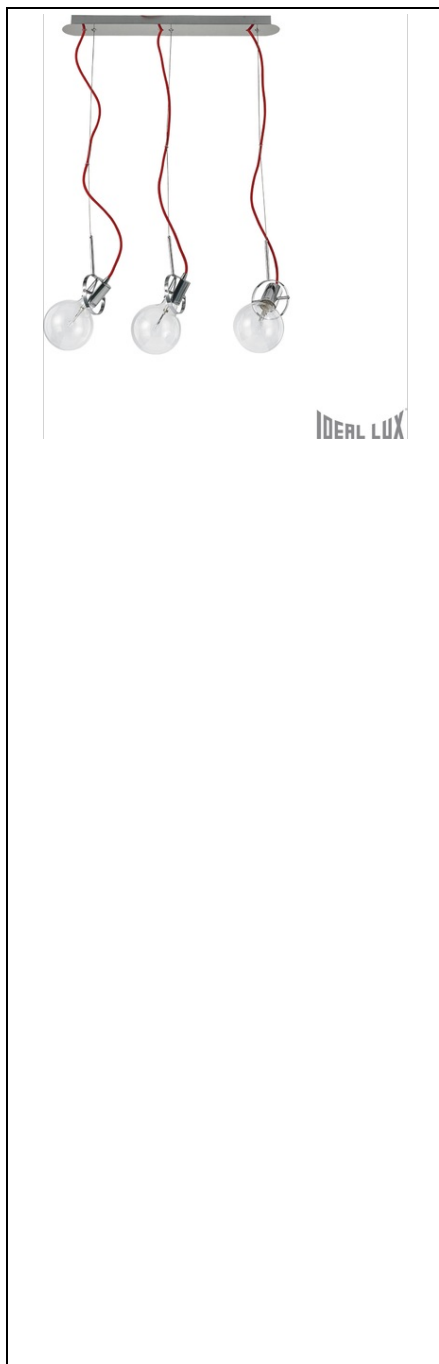

**IDEAL LUX LUSTRA RADIO, 3 BECURI, DULIE E27, L:580,
H:550/1250MM, NEGRU**

Corp de iluminat suspendat. Cadrul metalic vopsit negru, alb sau cromat. Cablul electric este imbract in material textil si permite reglarea corpului de iluminat la inaltimea dorita. Lustra este dotata cu 3 becuri (incluse), cu soclu de tip E27, dar se poate echipa optional cu becuri tip LED, halogen, economice sau incandescente. Fiind un accesoriu de design de tip modern aduce un plus de refinament incaperilor indeplinindu-si in acelasi timp si rolul sau functional.

Specificatii:
Sursa iluminat: E27 42W (inclusa); max 3x60W E27
Grad de protectie: IP20
Dimensiuni: L 580 mm x H 550/1250 mm x P 120mm

Pret: 973,21 lei (TVA inclus)

Detalii online: <https://www.materialelectrice.ro/lustra-radio-3-becuri-dulie-e27-l-580-h-550-1250mm-negru>